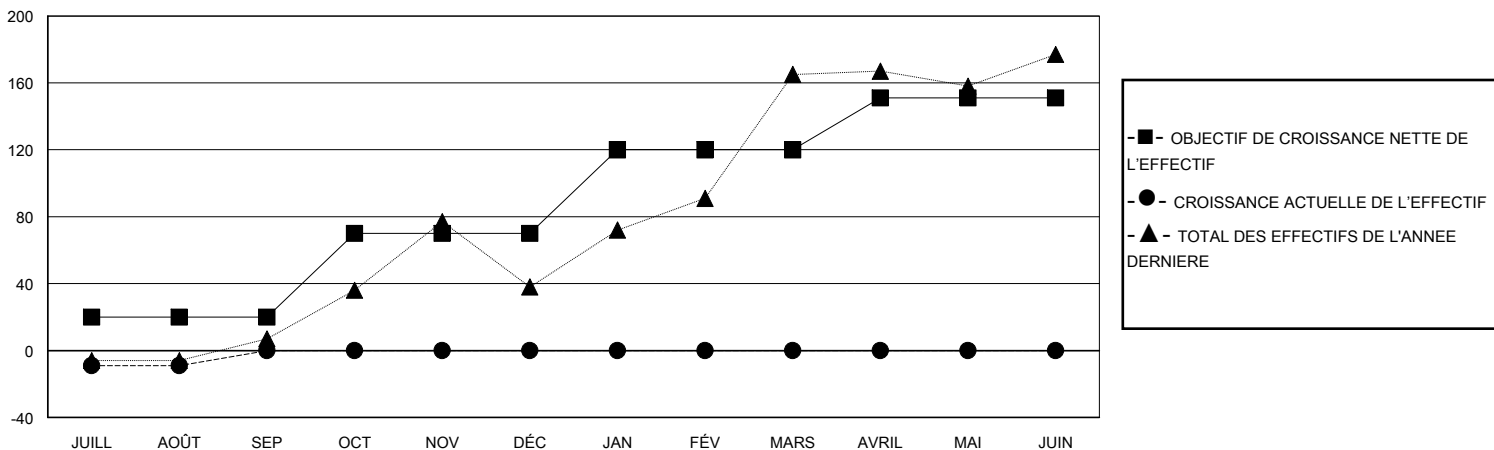

MONTHLY MEMBERSHIP PROGRESS REPORT

District 403 A4

Results as of: 8/31/2024

GMT:

LIEU REPUBLIC OF BENIN

RC EME

Clubs				Membres			
RESULTATS POUR 2024-2025				RESULTATS POUR 2024-2025			
TRIMESTRE	BUT CONCERNANT LES NOUVEAUX CLUBS	NOUVEAUX CLUBS	CLUBS ANNULÉS	TRIMESTRE	OBJECTIF DE CROISSANCE NETTE DE L'EFFECTIF	CROISSANCE ACTUELLE DE L'EFFECTIF	TOTAL DES MEMBRES RADIES (y compris les transferts)
JUILL/AOÛT/SEP	1	0	0	JUILL/AOÛT/SEP	20	9	16
OCT/NOV/DÉC	0	0	0	OCT/NOV/DÉC	50	0	0
JAN/FÉV/MARS	2	0	0	JAN/FÉV/MARS	50	0	0
AVRIL/MAI/JUIN	0	0	0	AVRIL/MAI/JUIN	31	0	0

BUTS ET NOUVEAUX CLUBS REELS - CUMULATIF

BUTS ET MEMBRES REELS - CUMULATIF

CLUBS RADIES: 0	4 CLUBS OF 68 ONT AJOUTE 1 OU PLUSIEURS NOUVEAUX MEMBRES	DISTRIBUTION PAR SEXE
MEMBRES RADIES	CLIQUEZ ICI POUR LES INFORMATIONS CUMULATIVES SUR LES EFFECTIFS	HOMME 1,365 (79.18%)
DECEDE 0		FEMME 358 (20.77%)
CLUB ANNULE 0	NOMBRE TOTAL DE MEMBRES D'UNITÉS FAMILIALES 46	
AUTRE 16	MEMBRES DE FAMILLE QUI RÈGLEMENT LA MOITIÉ DES COTISATIONS 23	
TOTAL 16		