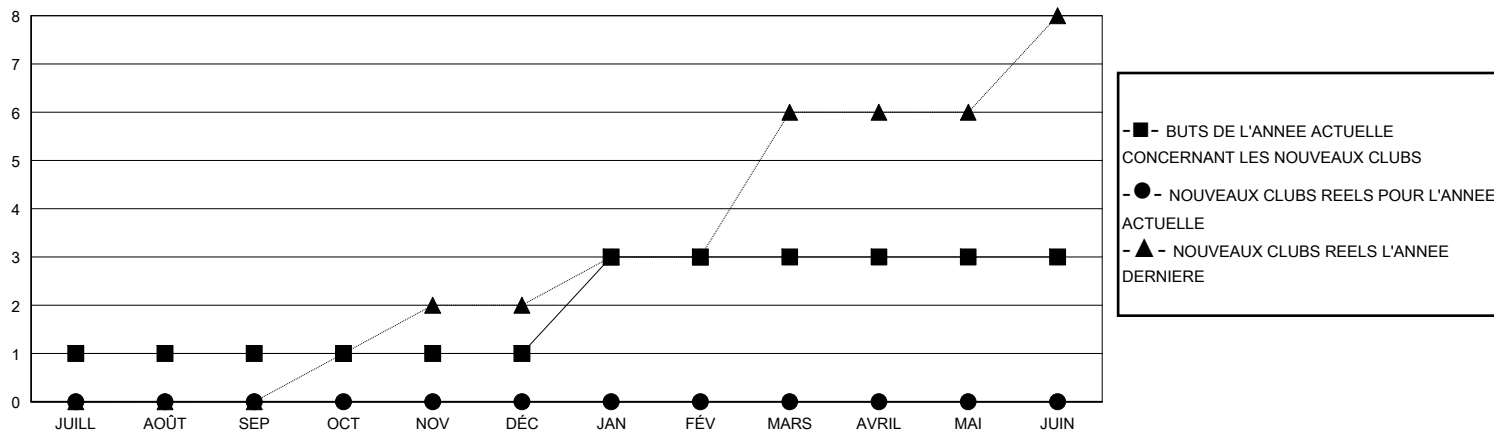

MONTHLY MEMBERSHIP PROGRESS REPORT

District 403 A4

Results as of: 8/31/2024

GMT:

LIEU REPUBLIC OF BENIN

RC EME

Clubs				Membres			
RESULTATS POUR 2024-2025				RESULTATS POUR 2024-2025			
TRIMESTRE	BUT CONCERNANT LES NOUVEAUX CLUBS	NOUVEAUX CLUBS	CLUBS ANNULÉS	TRIMESTRE	OBJECTIF DE CROISSANCE NETTE DE L'EFFECTIF	CROISSANCE ACTUELLE DE L'EFFECTIF	TOTAL DES MEMBRES RADIES (y compris les transferts)
JUILL/AOÛT/SEP	1	0	0	JUILL/AOÛT/SEP	20	9	16
OCT/NOV/DÉC	0	0	0	OCT/NOV/DÉC	50	0	0
JAN/FÉV/MARS	2	0	0	JAN/FÉV/MARS	50	0	0
AVRIL/MAI/JUIN	0	0	0	AVRIL/MAI/JUIN	31	0	0

BUTS ET NOUVEAUX CLUBS REELS - CUMULATIF

BUTS ET MEMBRES REELS - CUMULATIF

CLUBS RADIES: 0	4 CLUBS OF 68 ONT AJOUTE 1 OU PLUSIEURS NOUVEAUX MEMBRES	DISTRIBUTION PAR SEXE
MEMBRES RADIES	CLIQUEZ ICI POUR LES INFORMATIONS CUMULATIVES SUR LES EFFECTIFS	HOMME 1,365 (79.18%)
DECEDE 0		FEMME 358 (20.77%)
CLUB ANNULE 0	NOMBRE TOTAL DE MEMBRES D'UNITÉS FAMILIALES 46	
AUTRE 16	MEMBRES DE FAMILLE QUI RÈGLEMENT LA MOITIÉ DES COTISATIONS 23	
TOTAL 16		